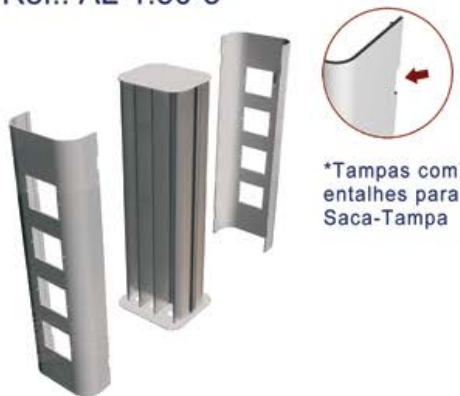

Fornecidos na altura de 500mm, outras medidas sob consulta!

Permite 8 tomadas de RJ numa tampa e 8 tomadas de Energia na outra tampa!

Capacidade para 4 Módulos ABS em cada tampa!

*Módulos ABS e Tomadas são fornecidos separadamente!

Também é possível configurar o Totem com 4 Tomadas de Energia e 4 Entradas USB!

A taxa de ocupação máxima para cada seção da base recomendada pela norma EIA/TIA 569A é de 40% durante o projeto, e 60% (capacidade máxima) para futuras ampliações.

Totem em Alumínio Extrudado 100 x 100 x 500

Ideais para ambientes com pontos de tomadas longe de paredes e com pé direito muito alto.

Ref.: AL-1.50-3

*Tampas com entalhes para Saca-Tampa

Sapatas com furos Ø3/4" para entrada dos cabos que vem do piso!

Fornecidos na altura de 500mm, outras medidas sob consulta!

Permite 4 tomadas de RJ e 4 tomadas de Energia em cada tampa, totalizando 8 RJ e 8 Energia!

Também é possível associar 2 Tomadas de Energia e 2 Entradas USB na mesma tampa!