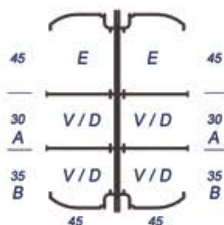

Tipos de Cabos	Seção Elétrica		Ocupação	
	40%	60%	E+E	E+E
Ø3,6mm seção 10,18mm ²	118 cabos	178 cabos		

Tipos de Cabos	Seção Voz e Seção Dados		Ocupação	
	40%	60%	V/D + V/D	V/D + V/D
Cat 5e ø5,5mm seção 23,76mm ²	51 cabos	76 cabos		
Cat 6 ø6,8mm seção 36,3mm ²	33 cabos	50 cabos		
Cat 6a blindado ø7,35mm seção 42,4mm ²	28 cabos	43 cabos		
Cat 7a blindado ø8,35mm seção 54,73mm ²	22 cabos	33 cabos		

Totem em Alumínio Extrudado 100 x 100 x 500

Ideais para ambientes com pontos de tomadas longe de paredes e com pé direito muito alto.

Ref.: AL-1.50-3

*Tampas com entalhes para Saca-Tampa

Sapatas com furos Ø3/4" para entrada dos cabos que vem do piso!

Fornecidos na altura de 500mm, outras medidas sob consulta!

Permite 4 tomadas de RJ e 4 tomadas de Energia em cada tampa, totalizando 8 RJ e 8 Energia!

Também é possível associar 2 Tomadas de Energia e 2 Entradas USB na mesma tampa!

Seção Elétrica		Ocupação	
Tipos de Cabos	40%	60%	
	E+E	E+E	
Ø3,6mm seção 10,18mm ²	146 cabos	228 cabos	

Tipos de Cabos	Seção Voz e Seção Dados Ocupação			
	40%		60%	
	A+A	B+B	A+A	B+B
Cat 5e ø5,5mm seção 23,76mm ²	42 cabos	48 cabos	62 cabos	72 cabos
Cat 6 ø6,8mm seção 36,3mm ²	23 cabos	32 cabos	40 cabos	48 cabos
Cat 6a blindado ø7,35mm seção 42,4mm ²	21 cabos	26 cabos	34 cabos	40 cabos
Cat 7a blindado ø8,35mm seção 54,73mm ²	18 cabos	22 cabos	26 cabos	30 cabos