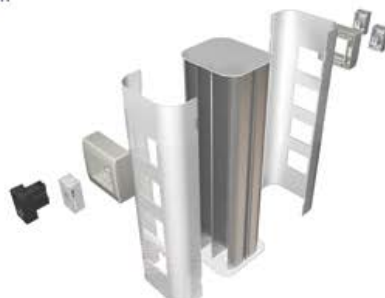

**Totem em Alumínio Extrudado
90 x 75 x 500**

Ideais para ambientes com pontos de tomadas longe de paredes e com pé direito muito alto.

Ref.: AL-1.50-1

*Tampas com entalhes para Saca-Tampa

Sapatas com furos Ø3/4" para entrada dos cabos que vem do piso!

Fornecidos na altura de 500mm, outras medidas sob consulta!

Permite 8 tomadas de RJ numa tampa e 8 tomadas de Energia na outra tampa!

Capacidade para 4 Módulos ABS em cada tampa!

*Módulos ABS e Tomadas são fornecidos separadamente!

Totem em Alumínio Extrudado 100 x 100 x 500

Ideais para ambientes com pontos de tomadas longe de paredes e com pé direito muito alto.

Ref.: AL-1.50-3

*Tampas com entalhes para Saca-Tampa

Sapatas com furos Ø3/4" para entrada dos cabos que vem do piso!

Fornecidos na altura de 500mm, outras medidas sob consulta!

Permite 4 tomadas de RJ e 4 tomadas de Energia em cada tampa, totalizando 8 RJ e 8 Energia!

Também é possível associar 2 Tomadas de Energia e 2 Entradas USB na mesma tampa!