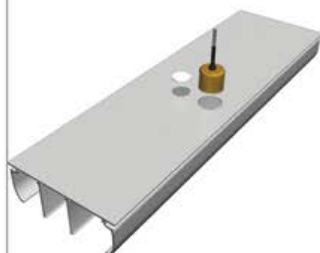

Suporte de Tomadas com Base em Alumínio 110 x 45 x 500

Ref.: AL-1.61-MB

Tampa, Base e Terminais são fornecidos juntos, sendo o conjunto um item de único custo!

Terminal em Chapa

Tampa com capacidade para 4 módulos ABS!

*Módulos e tomadas fornecidos separadamente!

*Tampas com entalhes para Saca-Tampa

Produzidos em 100% Alumínio extrudado, os Suportes para Mobiliário são fixados à mesa permitindo a alimentação das redes de Energia e Dados de forma organizada e eficaz.

Capacidade para 4 tomadas de Elétrica e 4 tomadas de RJ

Este sistema permite também, o uso de USB no módulo ABS junto com a rede Elétrica e Voz/Dados !

Detalhe da Base da Canaleta 3 Vias com furos feitos na obra para a chegada dos fios por baixo da mesa.