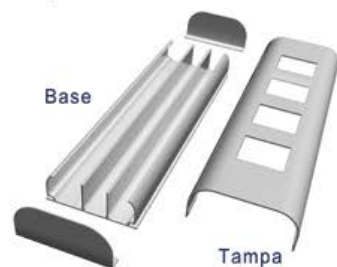

Suporte de Tomadas com Base em Alumínio 110 x 45 x 500

Ref.: AL-1.61-MB

Tampa, Base e Terminais são fornecidos juntos, sendo o conjunto um item de único custo!

Terminal em Chapa

Tampa com capacidade para 4 módulos ABS!

*Módulos e tomadas fornecidos separadamente!

*Tampas com entalhes para Saca-Tampa

Produzidos em 100% Alumínio extrudado, os Suportes para Mobiliário são fixados à mesa permitindo a alimentação das redes de Energia e Dados de forma organizada e eficaz.

Capacidade para 4 tomadas de Elétrica e 4 tomadas de RJ

Este sistema permite também, o uso de USB no módulo ABS junto com a rede Elétrica e Voz/Dados !

Detalhe da Base da Canaleta 3 Vias com furos feitos na obra para a chegada dos fios por baixo da mesa.

Recomendamos furo de Ø1" para a seção Elétrica e furo Ø3/4" para seção Voz/Dados.