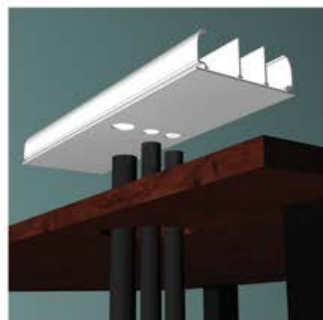

Suporte de Tomadas com Base em Alumínio 110 x 45 x 500

Ref.: AL-1.61-MB

Tampa, Base e Terminais são fornecidos juntos, sendo o conjunto um item de único custo!

Terminal em Chapa

Tampa com capacidade para 4 módulos ABS!

*Módulos e tomadas fornecidos separadamente!

*Tampas com entalhes para Saca-Tampa

Produzidos em 100% Alumínio extrudado, os Suportes para Mobiliário são fixados à mesa permitindo a alimentação das redes de Energia e Dados de forma organizada e eficaz.

Capacidade para 4 tomadas de Elétrica e 4 tomadas de RJ

Este sistema permite também, o uso de USB no módulo ABS junto com a rede Elétrica e Voz/Dados !

Detalhe da Base da Canaleta 3 Vias com furos feitos na obra para a chegada dos fios por baixo da mesa.